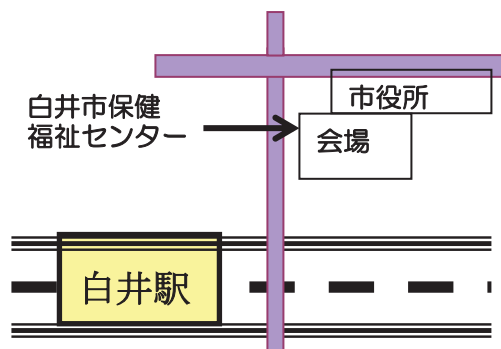

コミュニティビジネス (CB) てな〜に?

CBは、10年位前から全国的に広まり各地で“まちおこしや地域の問題”を市民が主体となり社会貢献事業として解決していく方法です。

☆ボランティア活動との違いは、CBは事業として社会に貢献できる仕組みで活動します。NPO法人、株式会社、組合、個人など形態はさまざまです。地域の人たちに、サービスや物を提供してその代価を受け取り、その資金で運営管理をしてサービスの向上を継続させていきます。一般的には、特定非営利活動法人(NPO)がCBの主な形態になっています。

☆その活動分野はいろいろあります。福祉分野(介護サービスなど)、保育分野(一時保育など)、まちづくり分野などさまざまです。

☆CBは起業(創業)することになりますので、場所、資金、人材の確保が必要になります。

☆地域のネットワーク、情報収集、行政との協働、活動団体との連携などが重要な要素になります。

☆団塊の世代、主婦、社会人、学生などが活動しています。(星野隆史・記)

コミュニティビジネス起業入門講座

地域の課題を解決・・・対価を頂くとは? 頼まれ易く・・・責任をもってこたえる関係づくり

講座カリキュラム 全5回

	日 時	内 容
第1回	2009/12/5(土) 13:30~16:00	①コミュニティビジネスとは、なぜCBなの? ②いんざい産学連携センターマネージャー:小松原進
第2回	2009/12/12(土) 13:30~16:00	①白井市の市民参加・協働のまちづくりとは ②きら梨代表:中村喜代子、NPO法人みどりと大地の会代表:渡邊倭子
第3回	2010/1/16(土) 13:30~16:00	①NPO法人まえはら子育てネットワーク理事長:小手川京子 ②地域の課題を探す・考える(グループ協議)
第4回	2010/1/23(土) 13:30~16:00	①コミュニティビジネスを始める前に ②地域の課題を探す・考える(グループ協議)
第5回	2010/1/30(土) 13:30~16:00	事業計画・要望事項発表、ネットワークづくり (交流会):意見交換会を行います。(希望者のみ)

場 所 白井市保健福祉センター3階 団体活動室

参 加 費 1,000円(資料代)

対 象 市内在住在勤 20名(申し込み順)

申 込 期 限 11月18日(水)まで電話又はメールで

問い合わせ先 市民参加推進課 電話 492-1111

メール shiminsanka@city.shiroi.chiba.jp

そ の 他 託児サービス開設予定(希望される方は、お知らせください。¥500/回)

主 催 白井市 しろいCB研究会

NPO法人コラボしろい